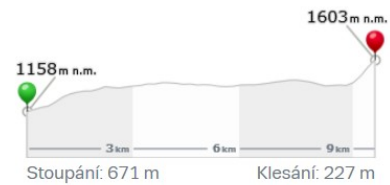

## Celá trasa výletu: cca 20 km

### Trasa tam: penzion Malý Šišák - Sněžka: cca 9,7 km

	Hledání	Plánování	Batůžek
70.	25 m	9,443 km	83°
71.	26 m	9,469 km	94°
72.	62 m	9,531 km	93°
73.	59 m	9,590 km	103°
74.	35 m	9,626 km	146°
75.	29 m	9,655 km	156°
76.	24 m	9,679 km	4°

Celková délka trasy  
**9,679 km**

### Trasa zpět: Sněžka – penzion Malý Šišák: cca 10,10 km

	Hledání	Plánování	Batůžek
174.	19 m	10,07 km	285°
175.	27 m	10,10 km	48°

Celková délka trasy  
**10,10 km**

✗ Smazat měření

📍 Do batůžku

📄 Sdílet

➔ Exportovat