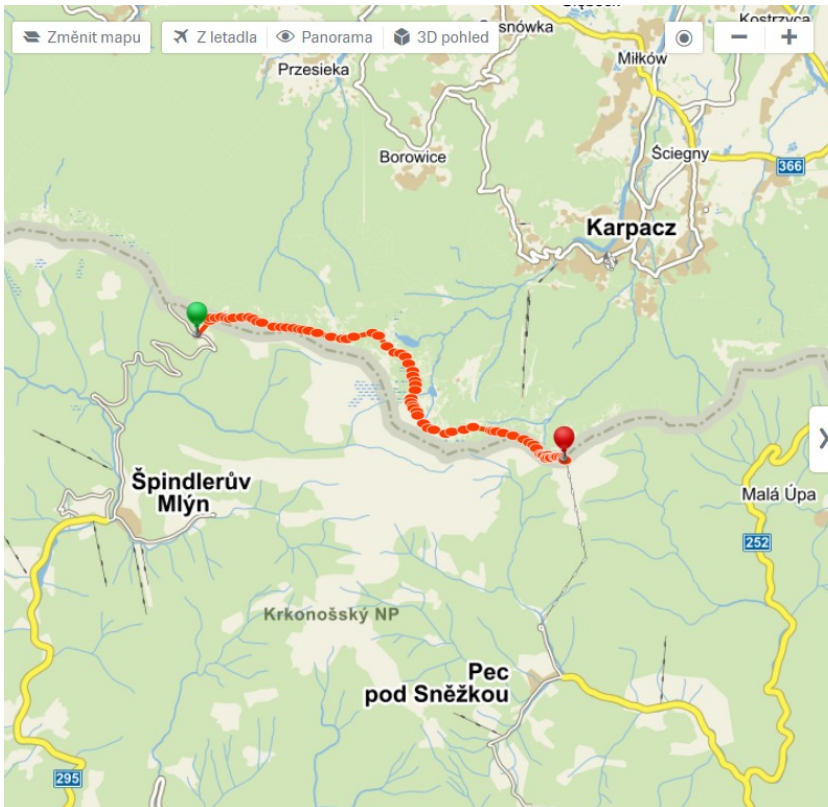

## Celá trasa výletu: cca 20 km

### Trasa tam: penzion Malý Šišák - Sněžka: cca 9,7 km

	Hledání	Plánování	Batůžek
70.	25 m	9,443 km	83°
71.	26 m	9,469 km	94°
72.	62 m	9,531 km	93°
73.	59 m	9,590 km	103°
74.	35 m	9,626 km	146°
75.	29 m	9,655 km	156°
76.	24 m	9,679 km	4°

Celková délka trasy  
**9,679 km**

### Trasa zpět: Sněžka – penzion Malý Šišák: cca 10,10 km

	Hledání	Plánování	Batůžek
174.	19 m	10,07 km	285°
175.	27 m	10,10 km	48°

Celková délka trasy  
**10,10 km**

✗ Smazat měření

📍 Do batůžku

📄 Sdílet

➔ Exportovat