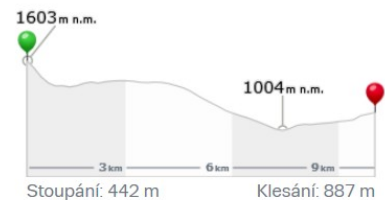

### Trasa tam: penzion Malý Šišák - Sněžka: cca 9,7 km

	Hledání	Plánování	Batůžek
70.	25 m	9,443 km	83°
71.	26 m	9,469 km	94°
72.	62 m	9,531 km	93°
73.	59 m	9,590 km	103°
74.	35 m	9,626 km	146°
75.	29 m	9,655 km	156°
76.	24 m	9,679 km	4°

Celková délka trasy  
**9,679 km**

### Trasa zpět: Sněžka – penzion Malý Šišák: cca 10,10 km

	Hledání	Plánování	Batůžek
174.	19 m	10,07 km	285°
175.	27 m	10,10 km	48°

Celková délka trasy  
**10,10 km**

✗ Smazat měření

📍 Do batůžku

📄 Sdílet

➔ Exportovat