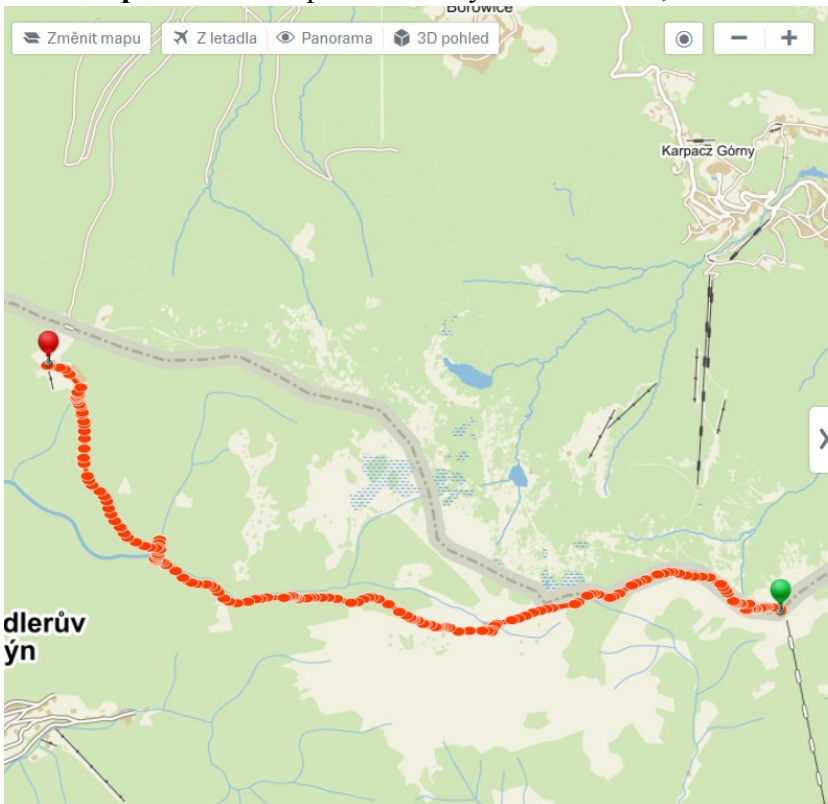

## Celá trasa výletu: cca 20 km

### Trasa tam: penzion Malý Šišák - Sněžka: cca 9,7 km

	Hledání	Plánování	Batůžek
70.	25 m	9,443 km	83°
71.	26 m	9,469 km	94°
72.	62 m	9,531 km	93°
73.	59 m	9,590 km	103°
74.	35 m	9,626 km	146°
75.	29 m	9,655 km	156°
76.	24 m	9,679 km	4°

Celková délka trasy  
**9,679 km**

### Trasa zpět: Sněžka – penzion Malý Šišák: cca 10,10 km

	Hledání	Plánování	Batůžek
174.	19 m	10,07 km	285°
175.	27 m	10,10 km	48°

Celková délka trasy  
**10,10 km**

✗ Smazat měření

📍 Do batůžku

📄 Sdílet

➔ Exportovat